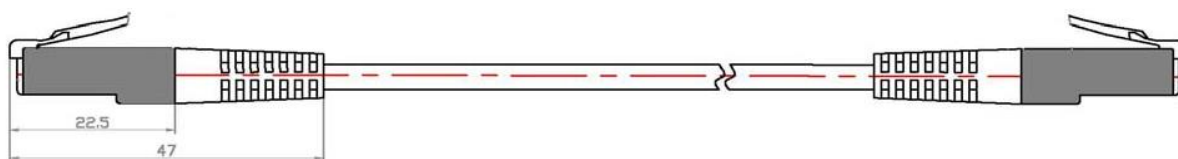

## Spesifikasjon:

Leder	Materiale	Kobber / 26 AWG
	Konstruksjon	7 / 0,16 ± 0,005 mm
Isolasjon	Materiale	Foam-Skin PE
	Tykkelse	0,27 ± 0,03 mm
	Diameter	1,08 ± 0,03 mm
Folieskjerm	Materiale	Aluminium-Mylar folie rundt hvert par med ledende side ut
Flettet skjerm	Materiale	Fortinnet kobber
	Konstruksjon	16 bærere / 5 tråder / 0,10mm
	Dekning	Minimum 40%
Ytterkappe	Materiale	LSOH, Flammehemmende IEC 60332-1-2
	Tykkelse	0,45 ± 0,05 mm
	Diameter	5,7 ± 0,3 mm